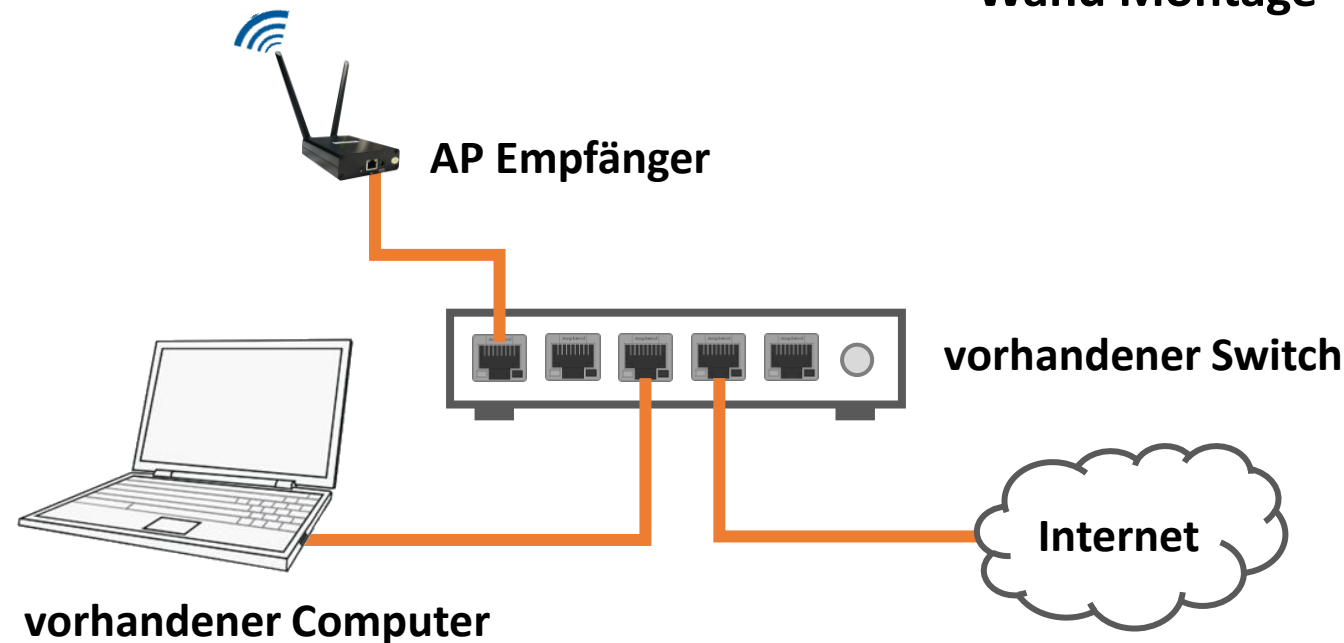

Gleichzeitige Live-Streams

Der 4K-Livestream über NDI|HX von den 4 NDI|HX Kameras mit einem AP-Receiver stellt kein Problem dar.

Wenn Sie alle 4 Kameras gleichzeitig über NDI auf demselben Rechner streamen, hängt das Ergebnis von der Leistung Ihres Rechners ab. Es ist also eher ein Performance Problem von dem Gerät welches den Live-Stream verarbeiten muss.

Eine Kamera hat jeweils zwei IP-Adressen, eine für das Kamera wireless Interface, die andere für die Netzwerkkarte der Kamera. Außerdem verfügt der AP-Empfänger über eine feste IP-Adresse.

WIRELESS

WIRELESS

Decken Montage

Wand Montage

Stativ Montage

WIRELESS

Access Point / Empfänger

Die Kameras verbinden sich automatisch nacheinander mit dem Access Point als wireless Empfänger. Über die IP-Adresse des Empfängers können Sie überprüfen wie viele Geräte verbunden sind.